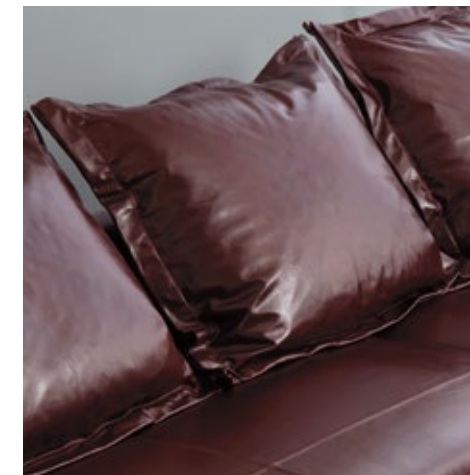

SU MISURA_TAILOR-MADE
CUSCINI_CUSHIONS

Meta
D E S I G N

CUSCINI_
CUSHIONS_

M

CUSCINI_ CUSHIONS_

CUSCINO_ *CUSHION_*
ART. 2971_ 60X60 = 24X24"

CUSCINO_ *CUSHION_*
ART. 2972_ 50X50 = 20X20"

CUSCINO_ *CUSHION_*
ART. 2962_ 46X46 = 18X18"

CUSCINO_ *CUSHION_*
ART. 504_ 60X50 = 24X20"
ART. 505_ 80X50 = 31X20"

CUSCINO_ *CUSHION_*
ART. 506_ 70X60 = 28X24"
ART. 507_ 90X60 = 35X24"

CUSCINO_ *CUSHION_*
ART. 2963_ 43X43 = 17X17"

CUSCINO PIUMA_ *FEATHER CUSHION_*
ART. 2973_ 60X40 = 24X16"
con profilo gros grain_ *with gros grain trimming*

CUSCINO RULLO_ *ROLL CUSHION_*
ART. 2974_ 50X15 = 20X6"
con profilo gros grain_ *with gros grain trimming*

CUSCINO_ *CUSHION_*
ART. 2975_ 70X30 = 28X12"

CUSCINO RENALE_ *LUMBAR CUSHION_*
ART. 605_ 60X43 = 24X17"