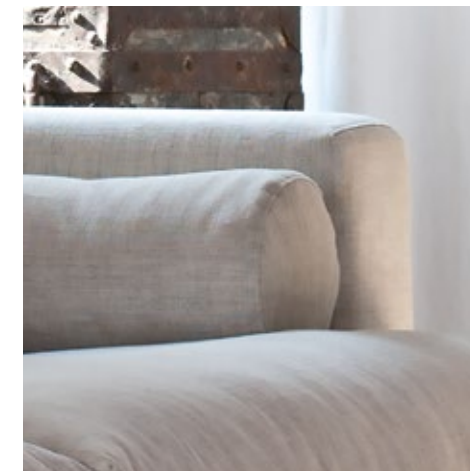

CUSCINO RULLO_ *ROLL CUSHION_*
ART. 2974_ 50X15 = 20X6"
con profilo gros grain_ *with gros grain trimming*

CUSCINO_ *CUSHION_*
ART. 2975_ 70X30 = 28X12"

CUSCINO RENALE_ *LUMBAR CUSHION_*
ART. 605_ 60X43 = 24X17"

CUSCINO RULLO_ *ROLL CUSHION_*
ART. 606_ 50X15 = 20X6"
senza profilo gros grain_ *without gros grain trimming*

CUSCINO_ *CUSHION_*
ART. 2976_ 65X45 = 26X18"

Meta
D E S I G N

WWW.META-DESIGN.IT